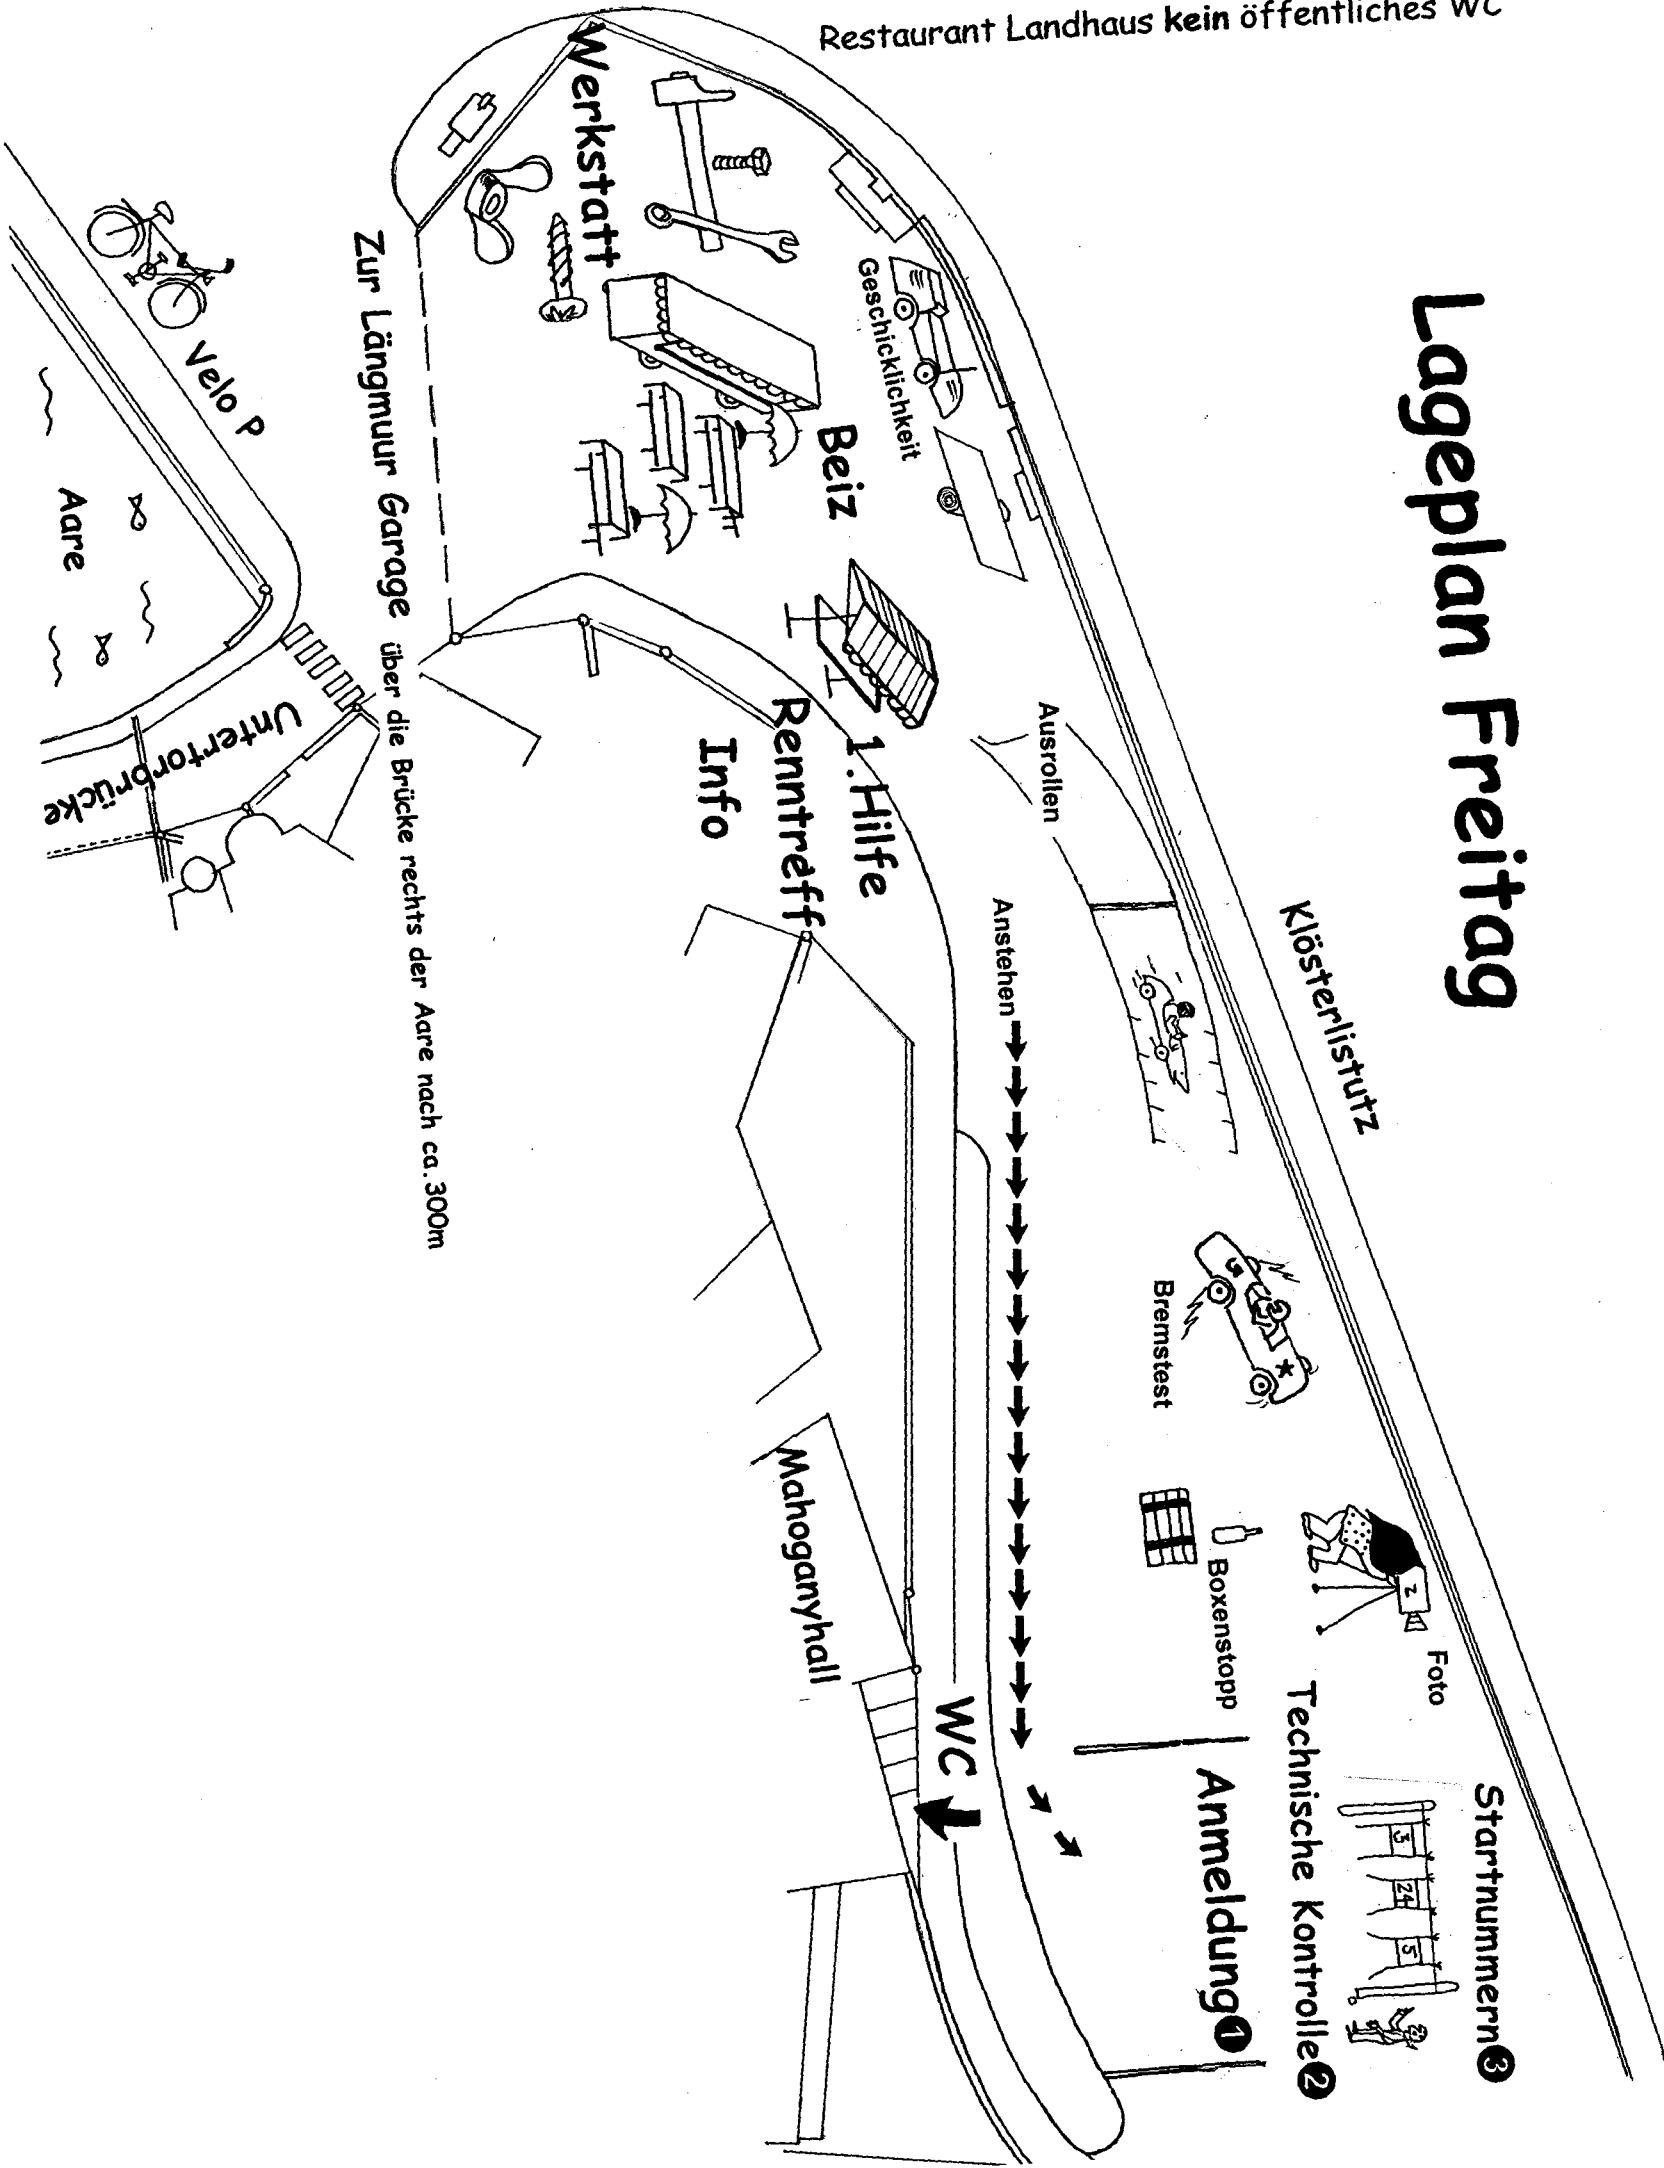

Lageplan Freitag

Restaurant Landhaus kein öffentliches WC

Zur Längsmur Garage über die Brücke rechts der Aare nach ca. 300m

Velo P

Aare

Untertorbrücke

Merkstatt

Geschicklichkeit

Beiz

1. Hilfe

Info

Mahoganyhall

WC

Klosterstutz

Bremstest

Boxenstopp